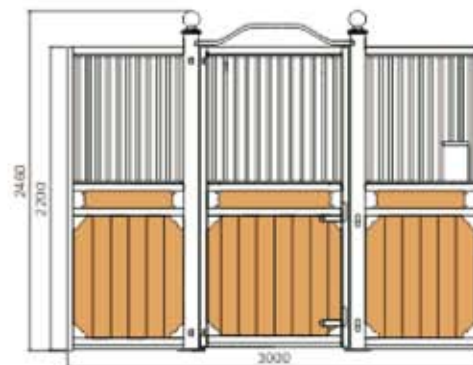

DRAAIDEUR:

- Breed: 1100 mm of 1200 mm
- Sluiting: Parallelsluiting