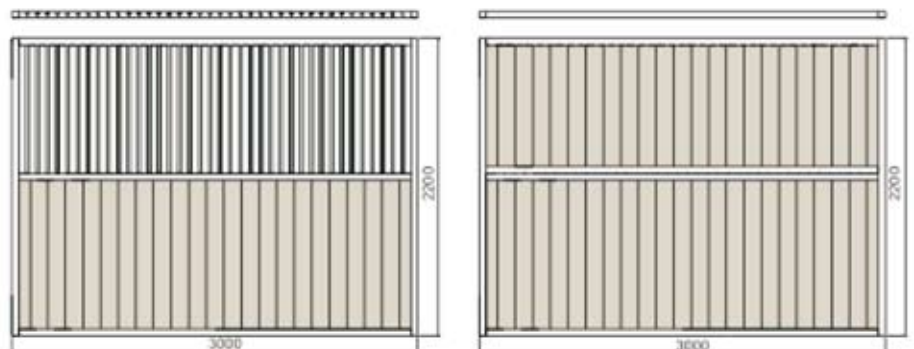

SCHUIFDEUR:

- Breed: 1400 mm
- Sluiting: Trekstang