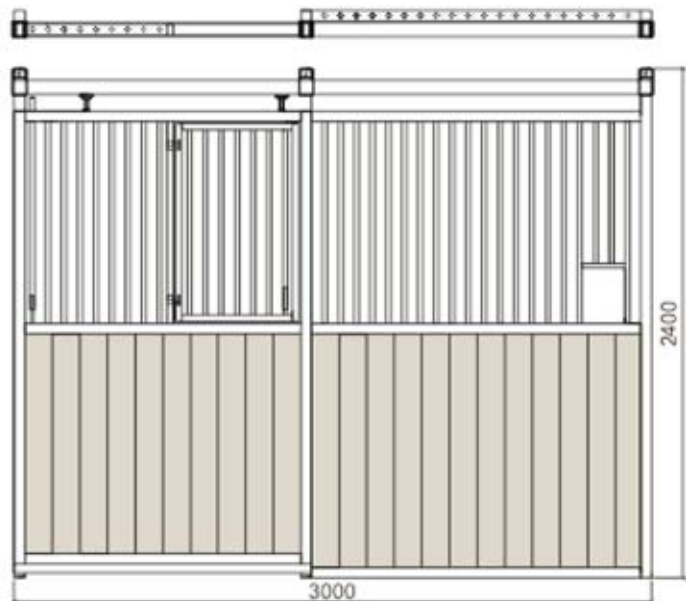

SCHUIFDEUR:

- Breed: 1400 mm
- Sluiting: Trekstang