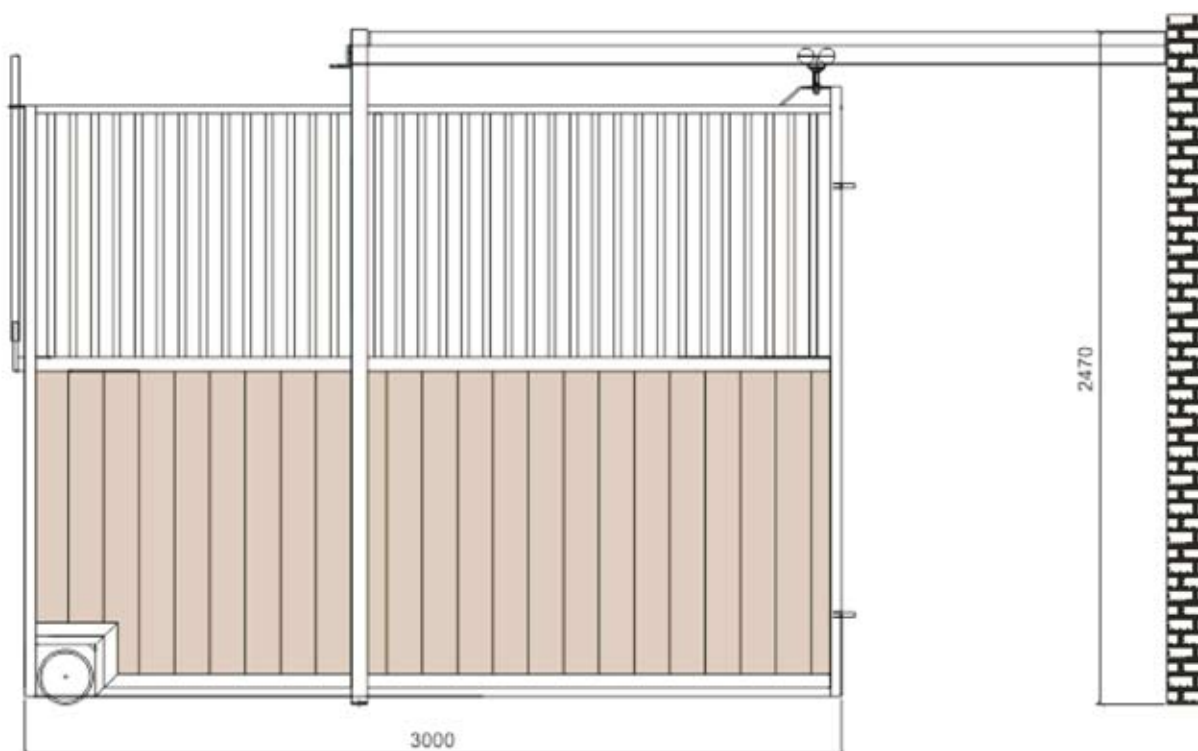

Uitschuifbare zijwand