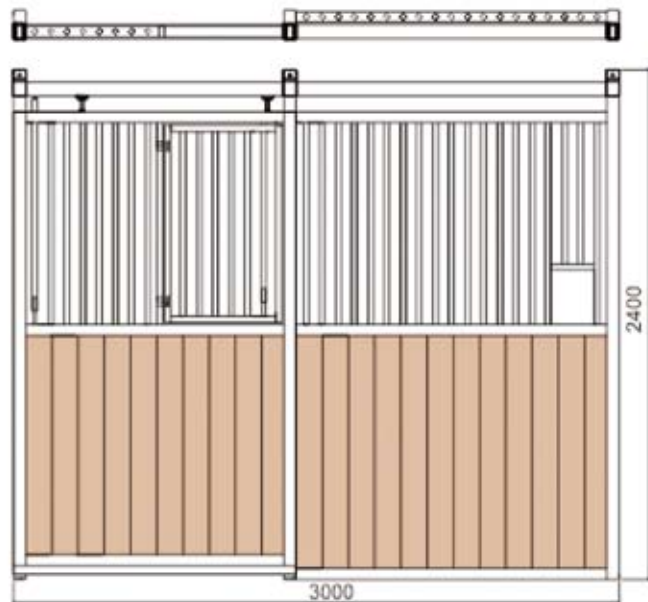

SCHUIFDEUR:

- Breed: 1400 mm
- Sluiting: Trekstang