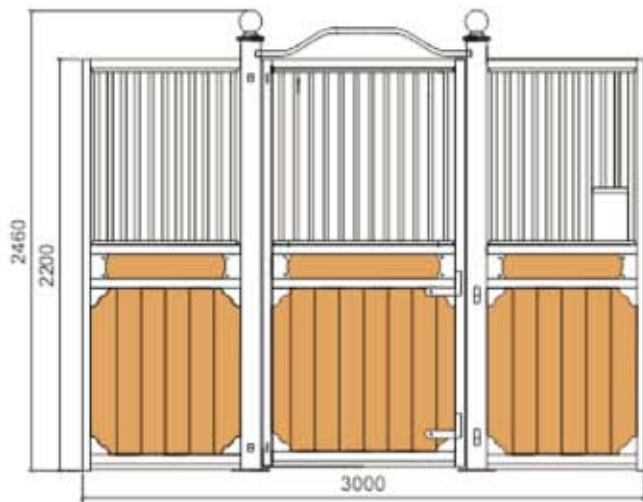

DRAAIDEUR:

- Breed: 1100 mm of 1200 mm
- Sluiting: Parallelsluiting