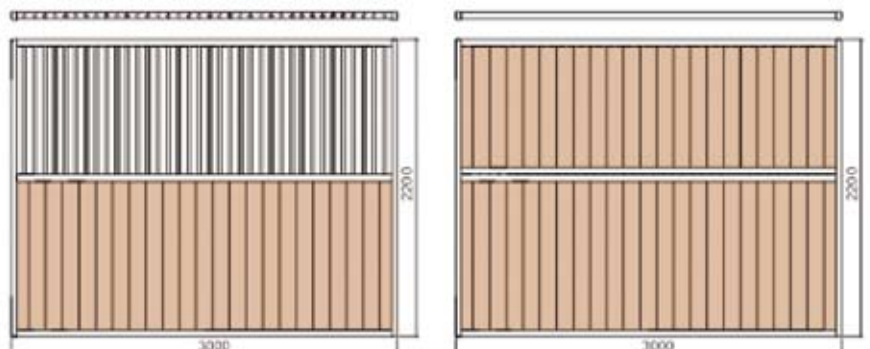

SCHUIFDEUR:

- Breed: 1400 mm
- Sluiting: Trekstang